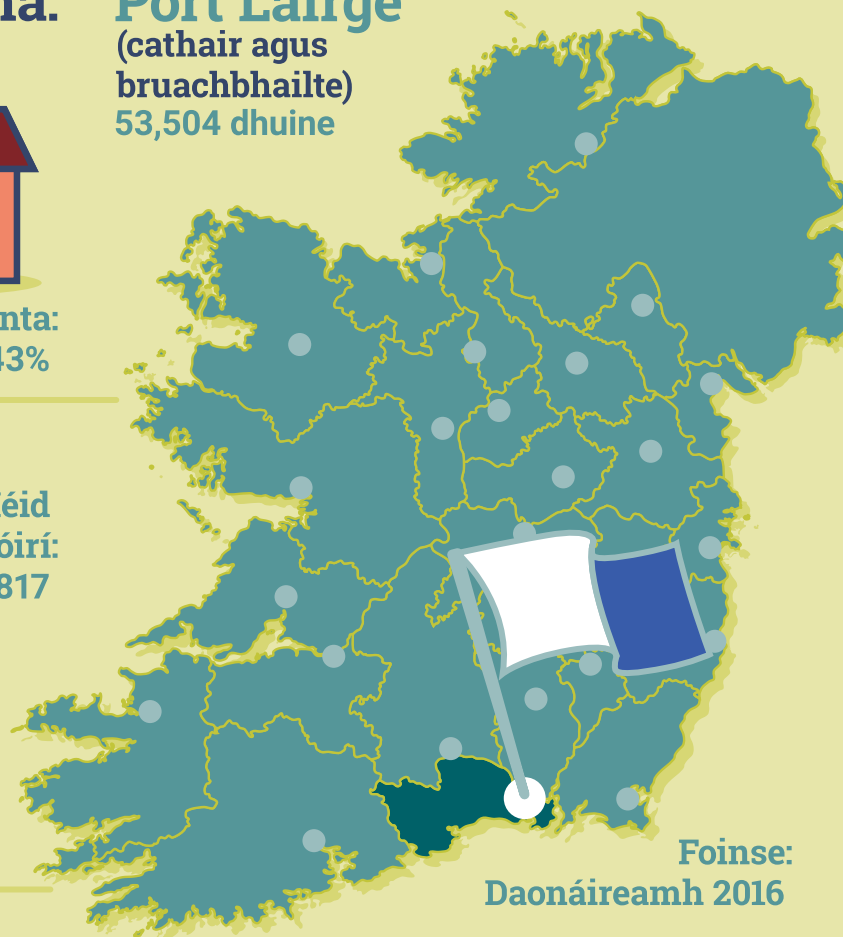

An
Phríomh-Oifig
Staidrimh

Central
Statistics
Office

Bliainiris 2018 Port Láirge

Miondealú daonra
Iomlán 116,176

Mná
58,525

Leanaí
29,347

Fir
57,651

Meánaois

Líonta Tí Príobháideacha:
Méid agus cineál is coitianta

Iomlán:
43,549

Cineál tí is coitianta:
Teach scoite: 43%

Port Láirge
(cathair agus
bruachbailte)
53,504 dhuine

Mic léinn/
Daltaí
in aois 15 agus
os a cionn
10,311

Daoine le
míchumas:
Méid agus sciar
den daonra
Iomlán: 16,675

Sciar de
dhaonra
an chontae:
14.4%

Méid
cúramóirí:
4,817

Foinse:
Daonáireamh 2016