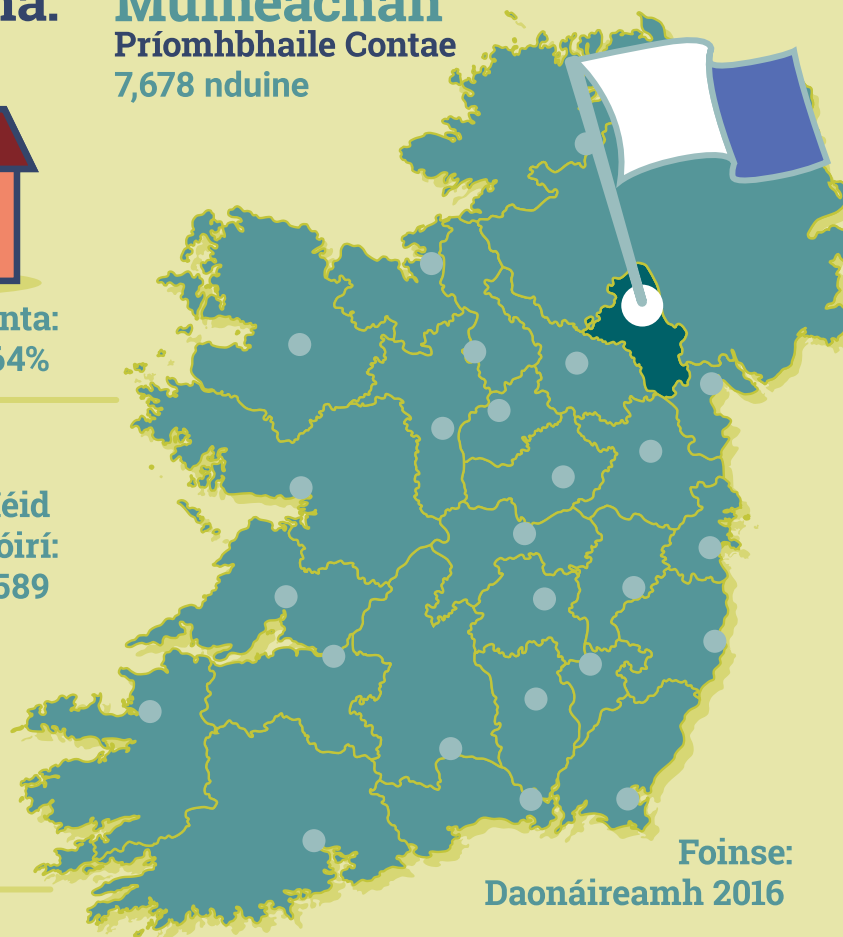

An
Phríomh-Oifig
Staidrimh

Central
Statistics
Office

Bliainiris 2018 Muineachán

Miondealú daonra
Iomlán **61,386**

Fir
30,866

Leanaí
16,564

Mná
30,520

Meánaois

Líonta Tí Príobháideacha:
Méid agus cineál is coitianta

Iomlán:
21,689

Cineál tí is coitianta:
Teach scoite: 64%

Muineachán
Príomhbhaile Contae
7,678 nduine

Mic léinn/
Daltaí
in aois 15 agus
os a cionn
4,942

Daoine le
míchumas:
Méid agus sciar
den daonra
Iomlán: 7,214

Sciar de
dhaonra
an chontae:
11.8%

Méid
cúramóirí:
2,589

Foinse:
Daonáireamh 2016