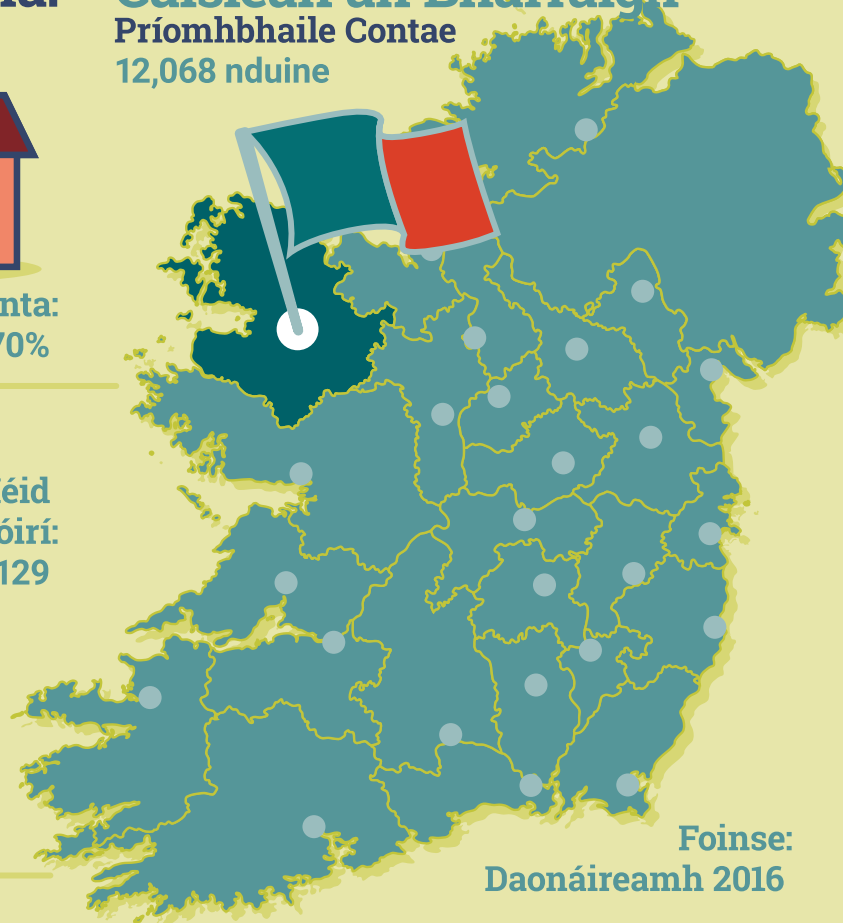

# Bliainiris 2018 Maigh Eo

Miondealú daonra  
**Iomlán 130,507**

Mná  
65,460

Leanaí  
31,968

Fir  
65,047

Meánaois

**Mic léinn/  
Daltaí**  
in aois 15 agus  
os a cionn  
10,493

**Líonta Tí Príobháideacha:**  
Méid agus cineál is coitianta

Iomlán:  
48,899

Cineál tí is coitianta:  
Teach scoite: 70%

**Daoine le  
míchumas:**  
Méid agus sciar  
den daonra  
Iomlán: 17,977

Sciar de  
dhaonra  
an chontae:  
13.8%

Méid  
cúramóirí:  
6,129

**Caisleán an Bharraigh**  
Príomhbhaile Contae  
12,068 nduine