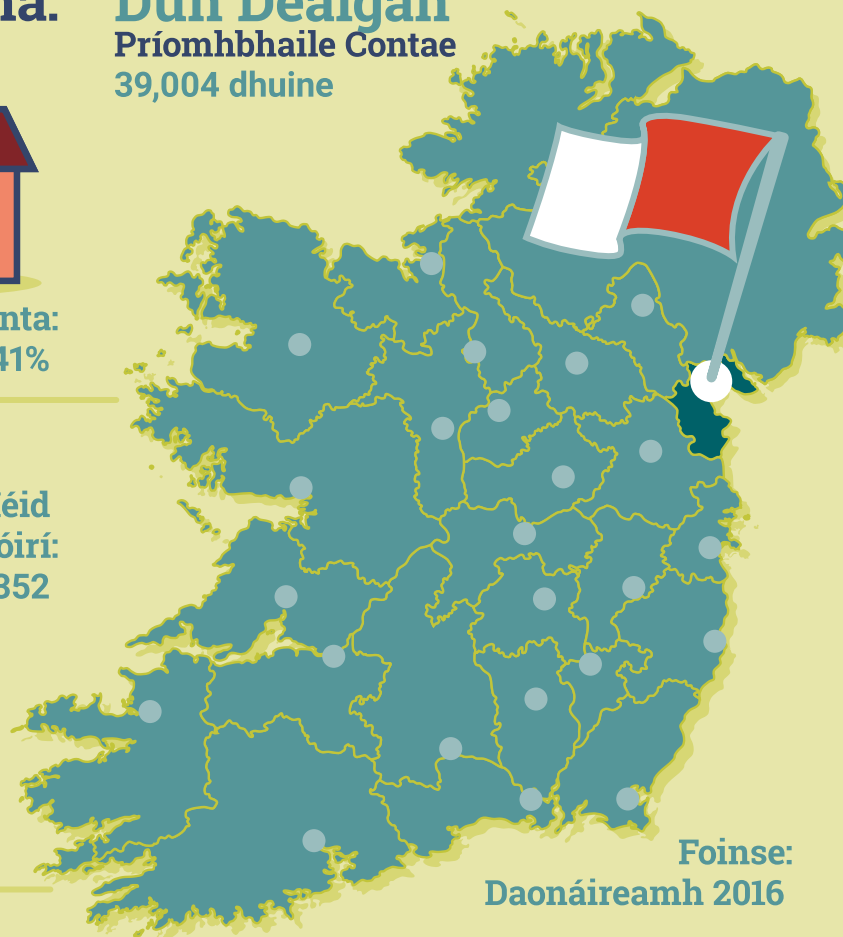

An
Phríomh-Oifig
Staidrimh

Central
Statistics
Office

Bliainiris 2018 **LÚ**

Miondealú daonra
Iomlán 128,884

Mná
65,251

Leanaí
35,046

Fir
63,633

Meánaois

Líonta Tí Príobháideacha:
Méid agus cineál is coitianta

Iomlán:
45,448

Cineál tí is coitianta:
Teach scoite: 41%

Dún Dealgan
Príomhbhaile Contae
39,004 dhuine

**Mic léinn/
Daltaí**
in aois 15 agus
os a cionn
11,145

**Daoine le
míchumas:**
Méid agus sciar
den daonra
Iomlán: 17,881

Sciar de
dhaonra
an chontae:
13.9%

Méid
cúramóirí:
5,352

Foinse:
Daonáireamh 2016