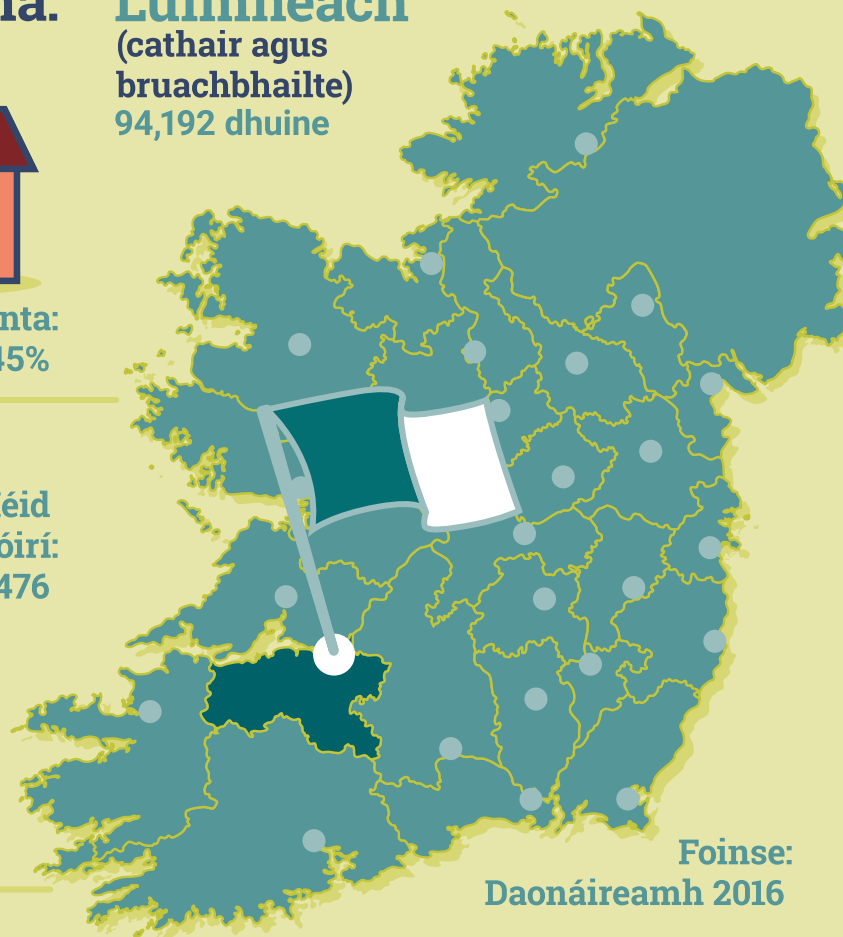

# Bliainiris 2018 Luimneach

Miondealú daonra  
**Iomlán 194,899**

Mná  
97,559

Leanaí  
47,090

Fir  
97,340

Meánaois

**Líonta Tí Príobháideacha:**  
Méid agus cineál is coitianta

Iomlán:  
71,224

Cineál tí is coitianta:  
Teach scoite: 45%

**Luimneach**  
(cathair agus  
bruachbailte)  
94,192 dhuine

**Mic léinn/  
Daltaí**  
in aois 15 agus  
os a cionn  
20,161

**Daoine le  
míchumas:**  
Méid agus sciar  
den daonra  
Iomlán: 29,228

Sciar de  
dhaonra  
an chontae:  
15%

Méid  
cúramóirí:  
8,476

Foinse:  
Daonáireamh 2016