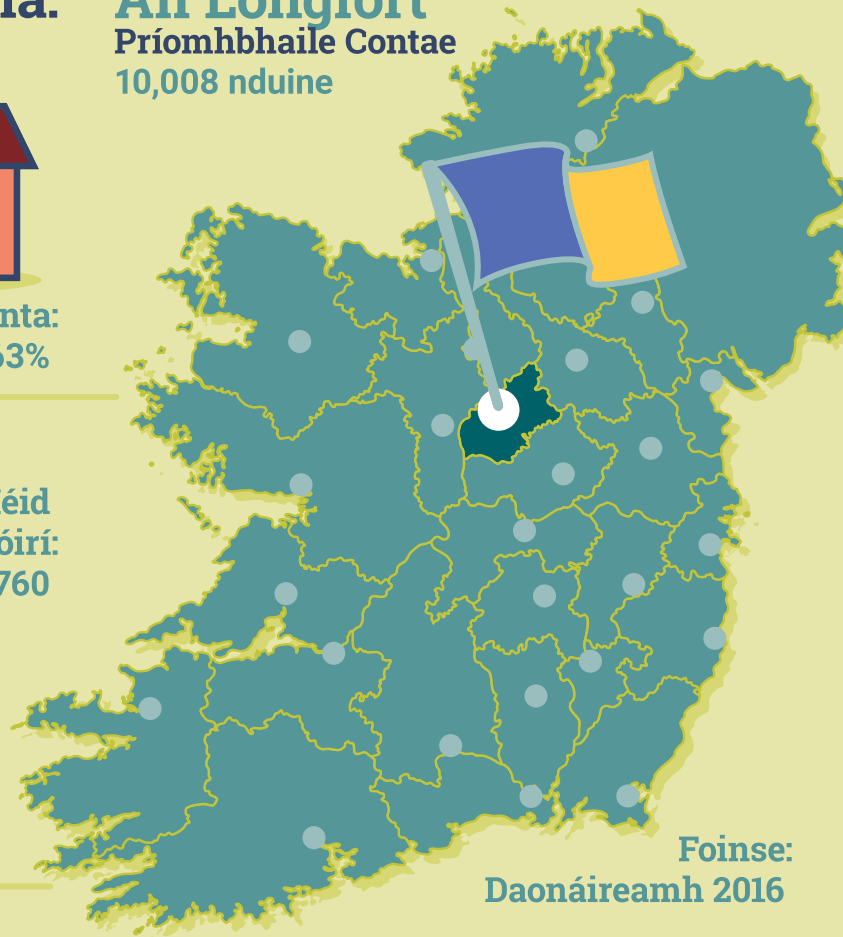

**Mic léinn/
Daltaí**
in aois 15 agus
os a cionn
3,062

Líonta Tí Príobháideacha:
Méid agus cineál is coitianta

Iomlán:
15,122

Cineál tí is coitianta:
Teach scoite: 63%

**Daoine le
míchumas:**

Méid agus sciar
den daonra
Iomlán: 5,916

Sciar de
dhaonra
an chontae:
14.5%

Méid
cúramóirí:
1,760

An Longfort
Príomhbhaile Contae
10,008 nduine

Foinse:
Daonáireamh 2016