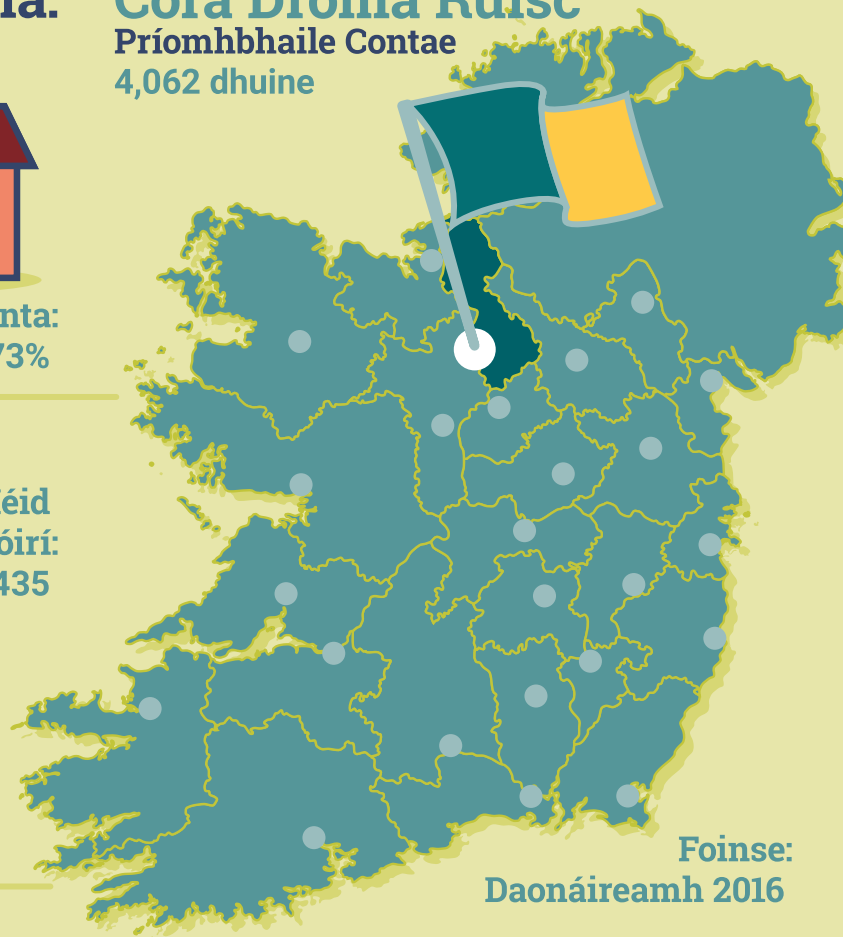

An
Phríomh-Oifig
Staidrimh

Central
Statistics
Office

Bliainiris 2018 **Liatroim**

Miondealú daonra
Iomlán 32,044

Fir
16,064

Leanaí
8,188

Mná
15,980

Meánaois

**Mic léinn/
Daltaí**
in aois 15 agus
os a cionn
2,343

Líonta Tí Príobháideacha:
Méid agus cineál is coitianta

Iomlán:
12,452

Cineál tí is coitianta:
Teach scoite: 73%

**Daoine le
míchumas:**
Méid agus sciar
den daonra
Iomlán: 4,486

**Sciar de
dhaonra
an chontae:**
14%

**Méid
cúramóirí:**
1,435

Cora Droma Rúisc
Príomhbhaile Contae
4,062 dhuine

Foinse:
Daonáireamh 2016