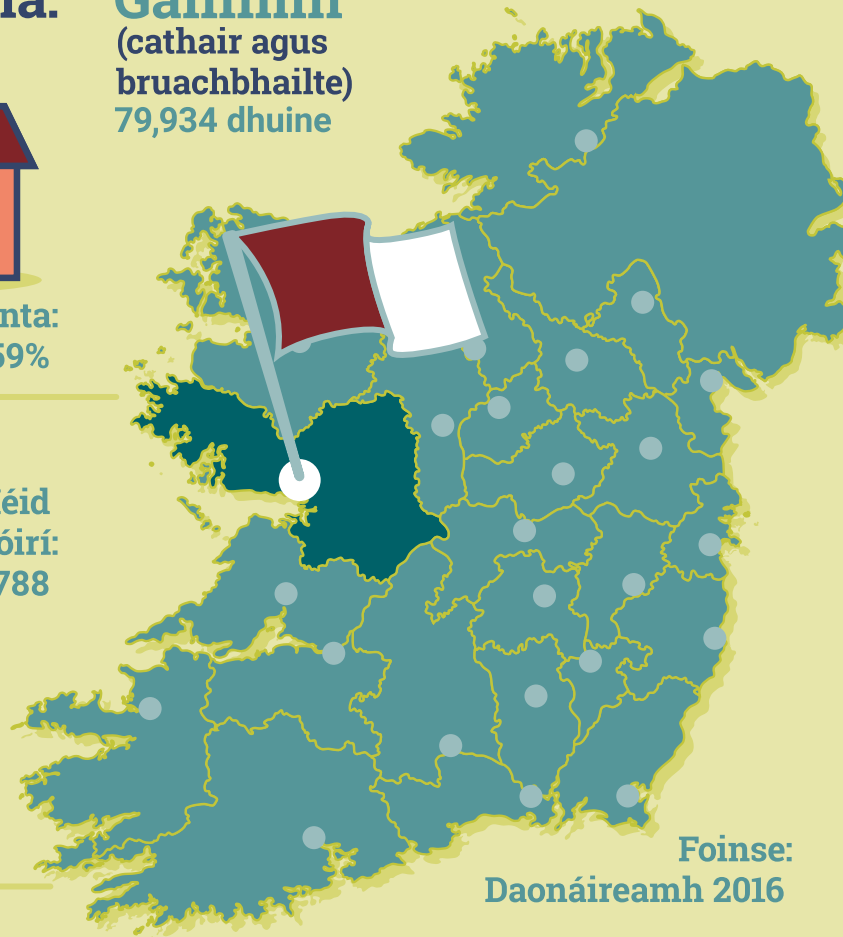

An
Phríomh-Oifig
Staidrimh

Central
Statistics
Office

Bliainiris 2018 Gaillimh

Miondealú daonra
Iomlán **258,058**

Mná 130,395 Leanaí 63,607 Fir 127,663 Meánaois

Mic léinn/
Daltaí
in aois 15 agus
os a cionn
26,064

Líonta Tí Príobháideacha:
Méid agus cineál is coitianta

Iomlán: 91,899 Cineál tí is coitianta:
Teach scoite: 59%

Daoine le
míchumas:
Méid agus sciar
den daonra
Iomlán: 32,656

Sciar de
dhaonra
an chontae:
12.65%

Méid
cúramóirí:
10,788

Gaillimh
(cathair agus
bruachbailte)
79,934 dhuine

Foinse:
Daonáireamh 2016