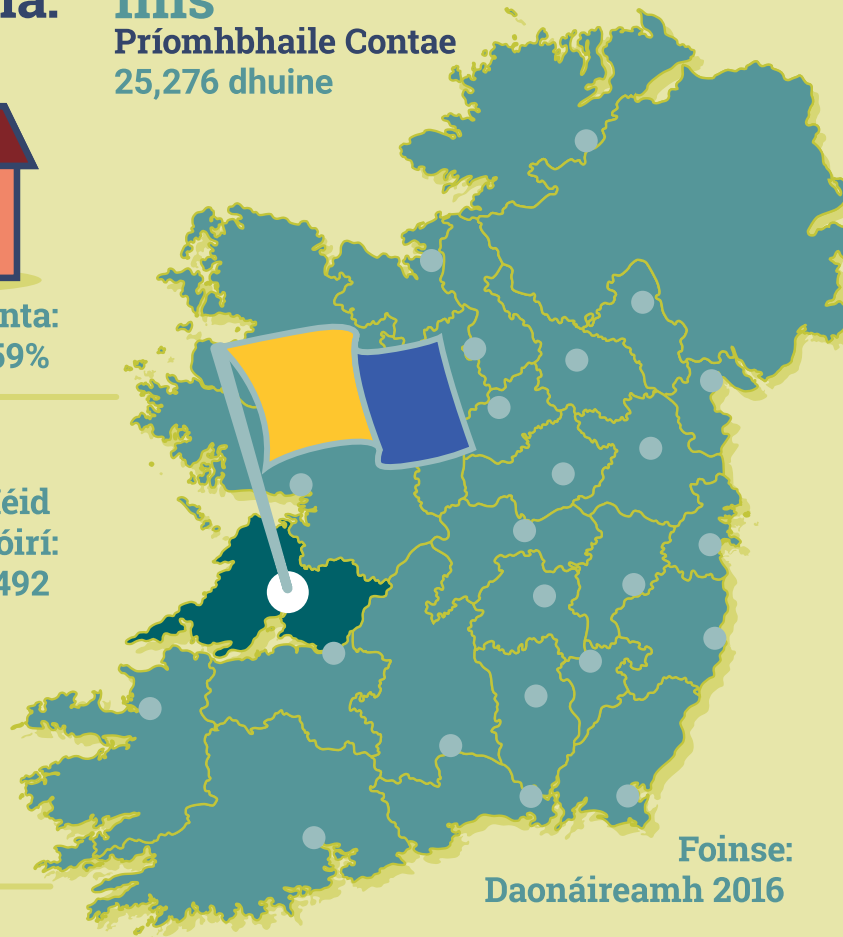

Foinse:
Daonáireamh 2016