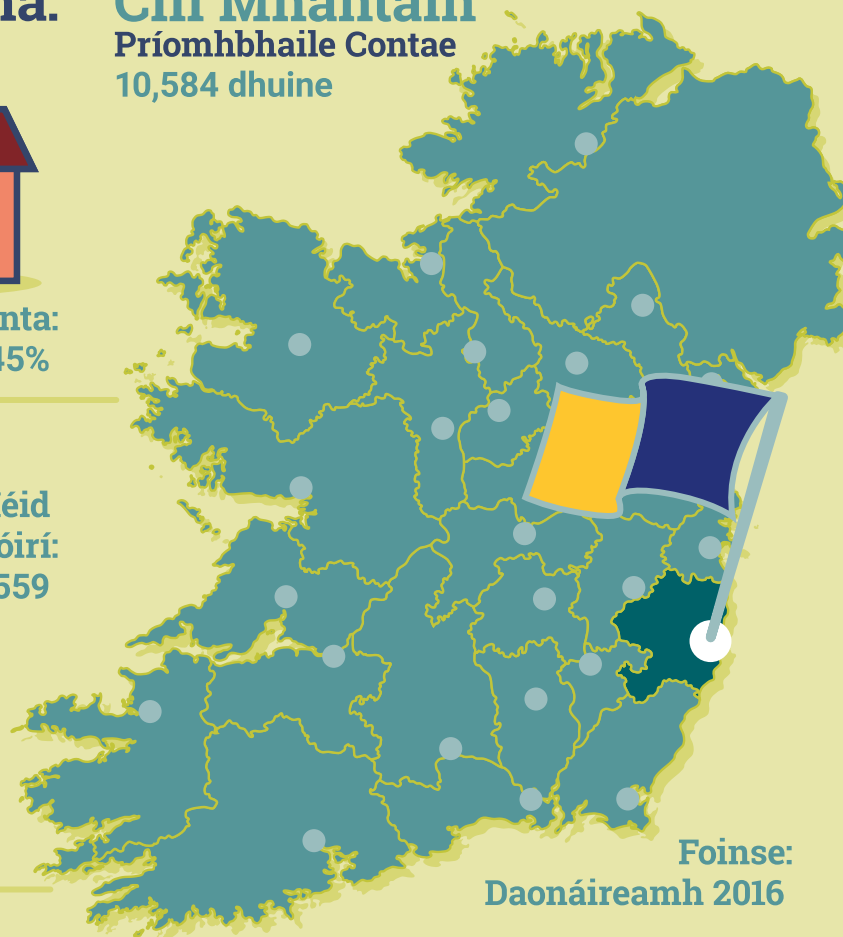

Foinse:
Daonáireamh 2016