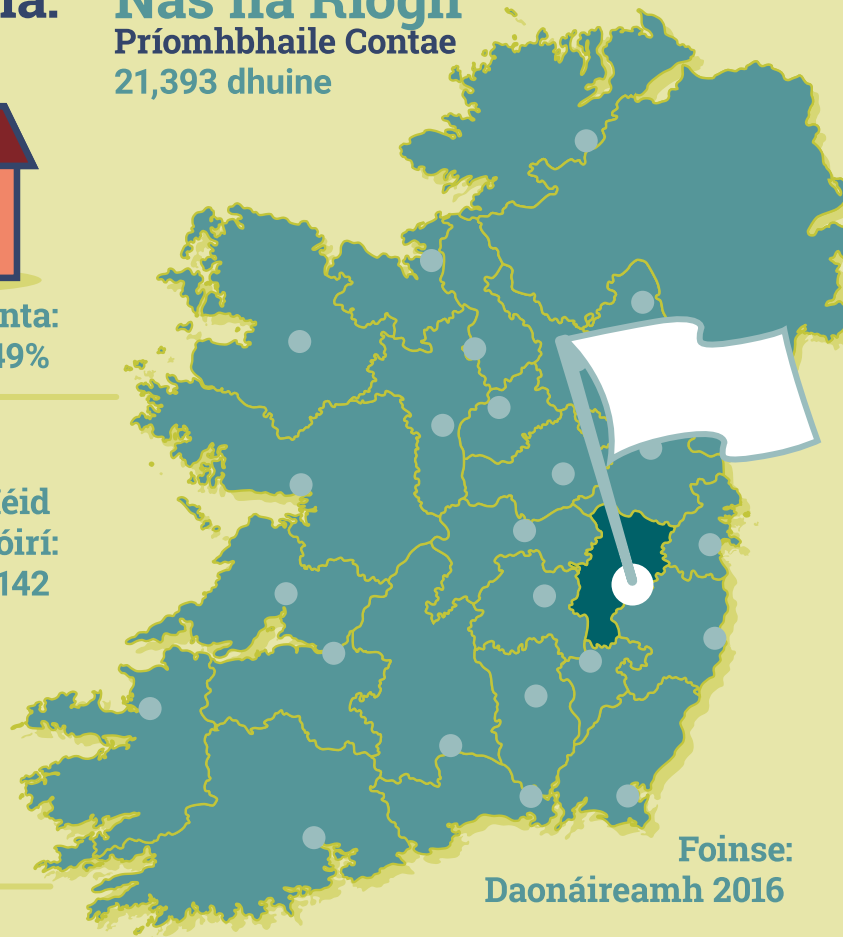

An
Phríomh-Oifig
Staidrimh

Central
Statistics
Office

Bliainiris 2018 Cill Dara

Miondealú daonra
Iomlán **222,504**

Mná
111,958

Leanaí
62,914

Fir
110,546

Meánaois

Mic léinn/
Daltaí
in aois 15 agus
os a cionn
20,559

Líonta Tí Príobháideacha:
Méid agus cineál is coitianta

Iomlán:
73,596

Cineál tí is coitianta:
Teach scoite: 40.49%

Daoine le
míchumas:
Méid agus sciar
den daonra
Iomlán: 27,768

Sciar de
dhaonra
an chontae:
12.5%

Méid
cúramóirí:
8,142

Nás na Ríogh
Príomhbhaile Contae
21,393 dhuine

Foinse:
Daonáireamh 2016