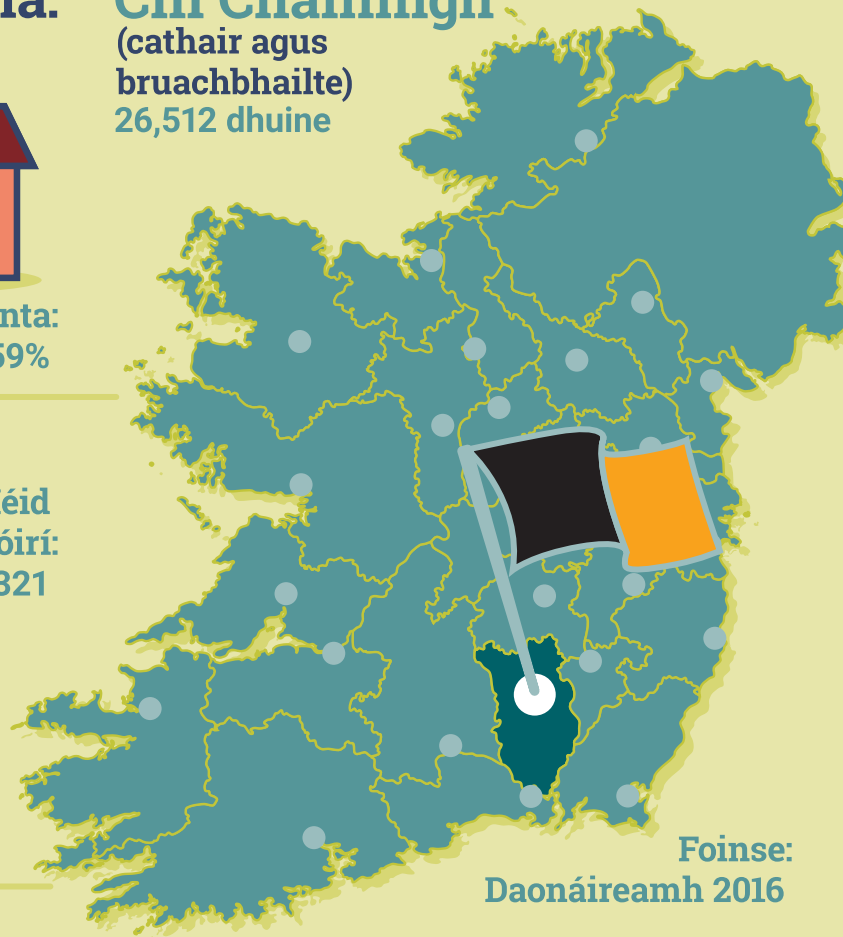

Iomlán:  
34,855

Cineál tí is coitianta:  
Teach scoite: 59%

Daoine le  
míchumas:  
Méid agus sciar  
den daonra  
Iomlán: 13,332

Sciar de  
dhaonra  
an chontae:  
13.4%

Méid  
cúramóirí:  
4,321

Cill Chainnigh  
(cathair agus  
bruachbailte)  
26,512 dhuine