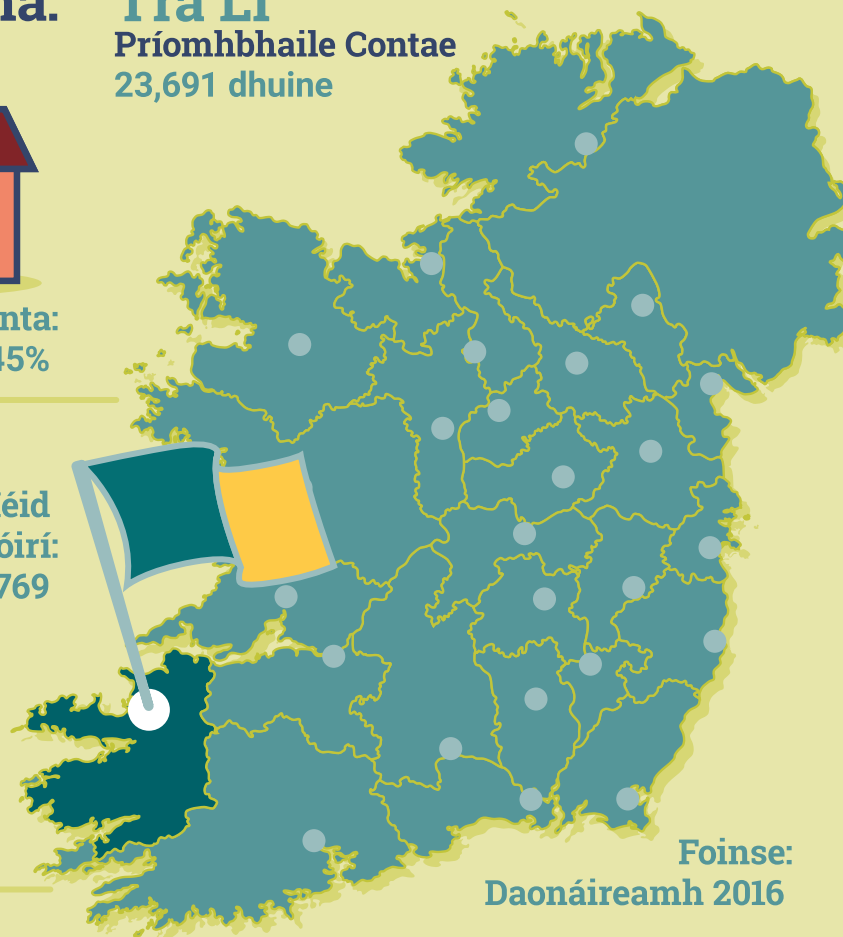

Foinse:
Daonáireamh 2016